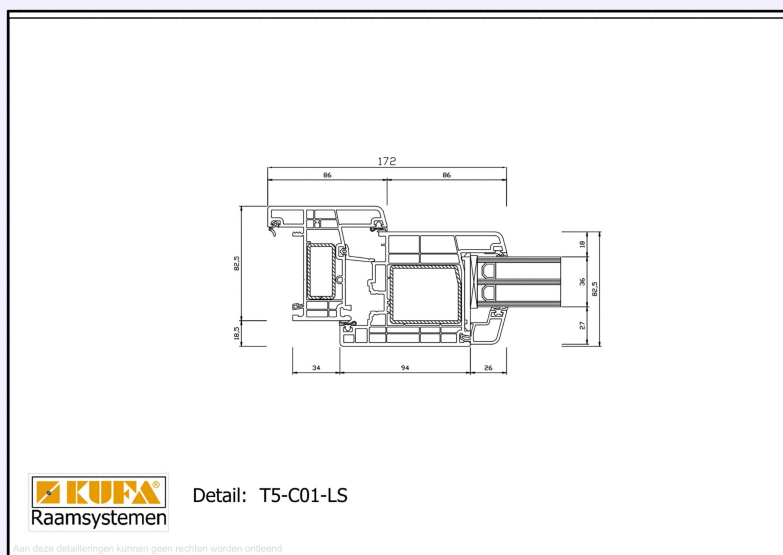

Het slanke profielsysteem voor alle toepassingen

Uf tot
1,0
W/m²K

Kleurmogelijkheden

- ✓ 2 basiskleuren
- ✓ houtnerffolie
- ✓ acrylcolor
- ✓  folie

inbouwdiepte 82,5 mm
breedte 86 mm
glasdikte 24 t/m 52 mm

Profiel kenmerken

- ✓ 6 & 5 kamers systeem
- ✓ U-frame waarde tot **1.0** W/m².K
- ✓ Met een middendichting
- ✓ Leverbaar met **dubbel HVL**®

hoekverbinding

ook dubbel HVL

ook op HVL®

Principe doorsnede

serie
T5

kader profiel met naar binnen draaiend raam

ISCStone dorpel met naar binnen draaiende deur

ISCStone dorpel met naar buiten draaiende deur

Zijdetail met naar binnen draaiende deur

voor meer details van deze serie, zie: www.kufa.nl/T5