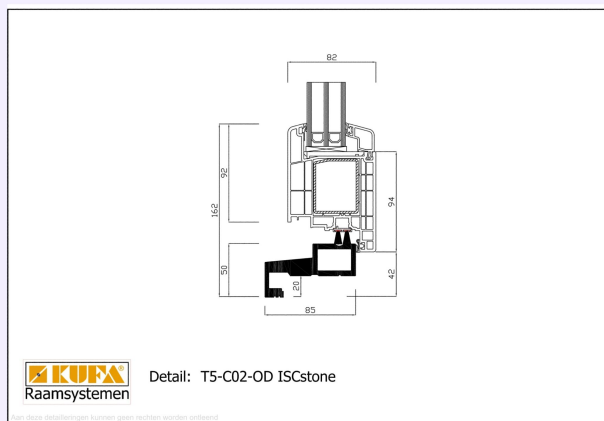

kader profiel met naar binnen draaiend raam

ISCStone dorpel met naar binnen draaiende deur