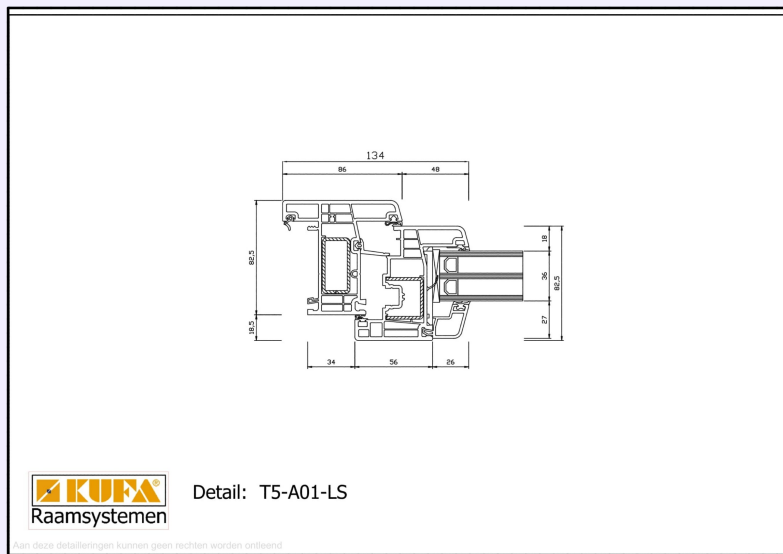

kader profiel met naar binnen draaiend raam

ISCStone dorpel met naar binnen draaiende deur