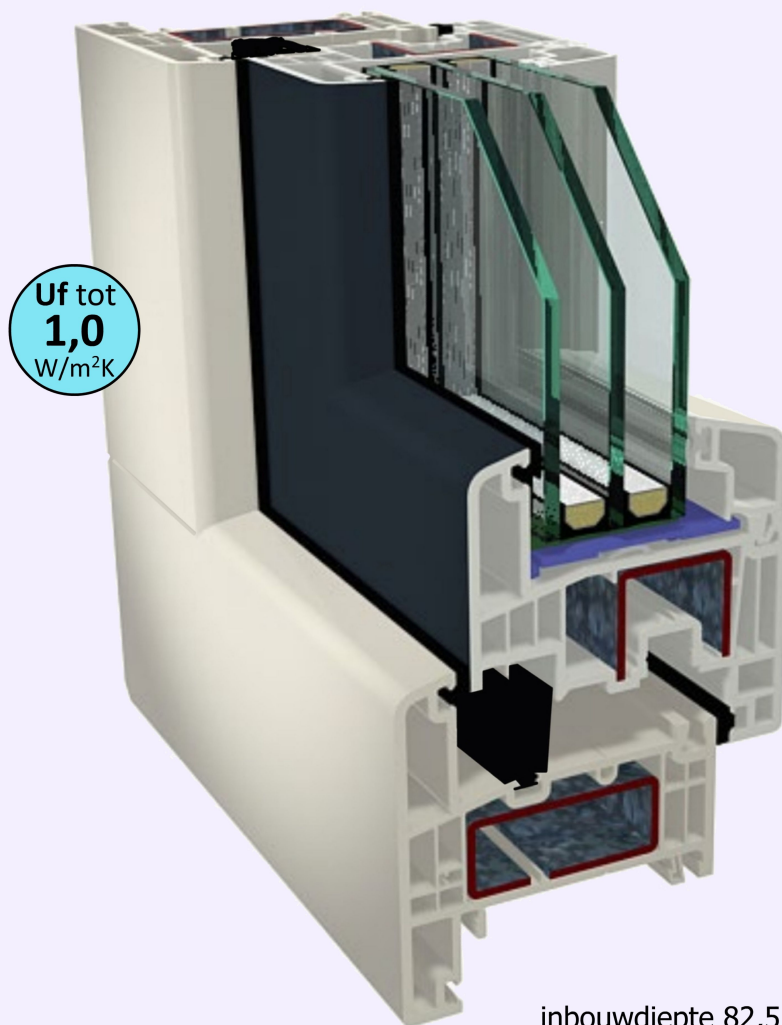

Het slanke profielsysteem voor alle toepassingen

Uf tot
1,0
W/m²K

Kleurmogelijkheden

- ✓ 2 basiskleuren
- ✓ houtnerffolie
- ✓ acrylcolor
- ✓  folie

inbouwdiepte 82,5 mm
breedte 86 mm
glasdikte 24 t/m 52 mm

Profiel kenmerken

- ✓ 6 & 5 kamers systeem
- ✓ U-frame waarde tot **1.0** W/m².K
- ✓ Met een middendichting
- ✓ Leverbaar met **dubbel HVL**®

hoekverbinding

ook dubbel HVL

ook op HVL®

Principe doorsnede

serie
T5

kader profiel met naar binnen draaiend raam

ISCStone dorpel met naar binnen draaiende deur

ISCStone dorpel met naar buiten draaiende deur

Zijdetail met naar binnen draaiende deur

voor meer details van deze serie, zie: www.kufa.nl/T5