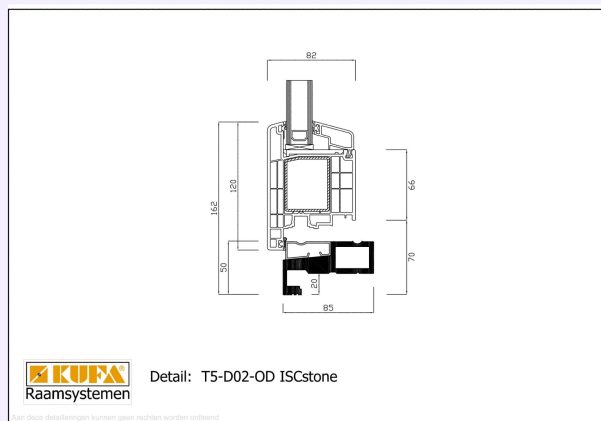

ISCStone dorpel met naar buiten draaiende deur

Zijdetail met naar binnen draaiende deur